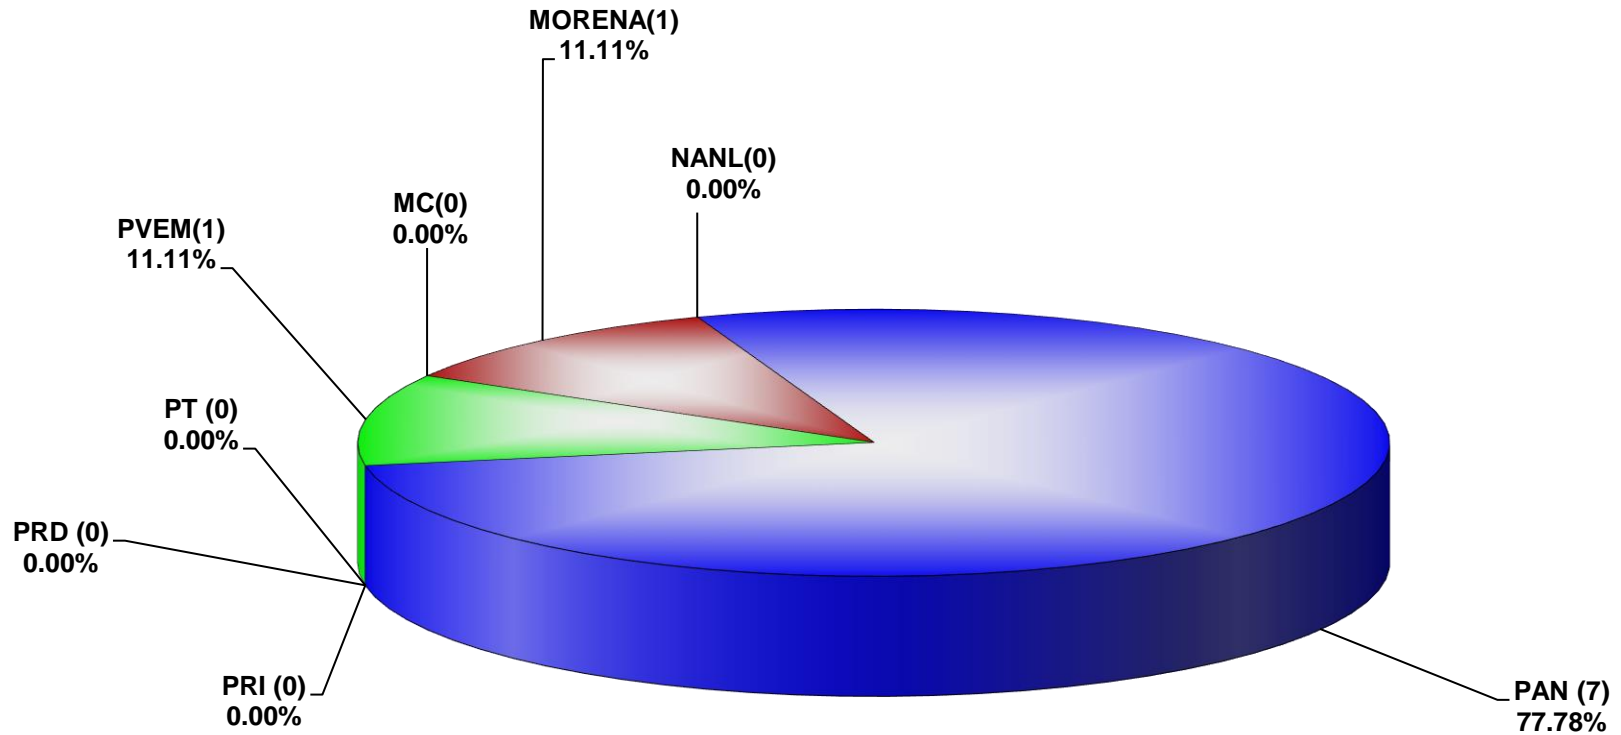

COMISIÓN ESTATAL ELECTORAL DE NUEVO LEÓN
PORCENTAJE Y TIEMPO TOTAL DEDICADO A CADA PARTIDO POLÍTICO EN TELEVISIÓN
(HORAS)
ACUMULADO DE NOVIEMBRE 2019

COMISIÓN ESTATAL ELECTORAL DE NUEVO LEÓN
PORCENTAJE Y NÚMERO TOTAL DE NOTAS DEDICADAS A CADA PARTIDO POLÍTICO EN
TELEVISIÓN
ACUMULADO DE NOVIEMBRE 2019

COMISIÓN ESTATAL ELECTORAL DE NUEVO LEÓN
TOTAL DE NOTAS DEDICADAS A CADA PARTIDO POLÍTICO POR GRUPO TELEVISIVO
ACUMULADO DE NOVIEMBRE 2019