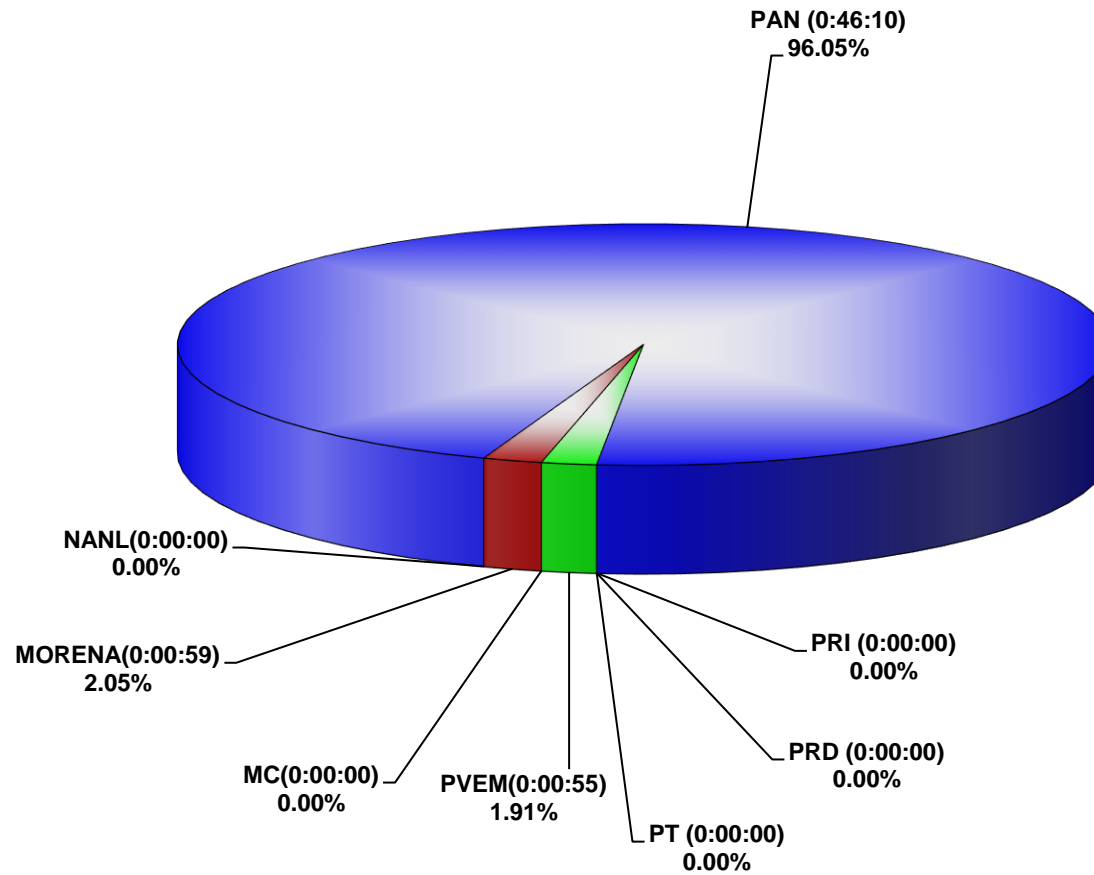

COMISIÓN ESTATAL ELECTORAL DE NUEVO LEÓN
PORCENTAJE Y TIEMPO TOTAL DEDICADO A CADA PARTIDO POLÍTICO EN TELEVISIÓN
(HORAS)
ACUMULADO DE NOVIEMBRE 2019

COMISIÓN ESTATAL ELECTORAL DE NUEVO LEÓN
PORCENTAJE Y NÚMERO TOTAL DE NOTAS DEDICADAS A CADA PARTIDO POLÍTICO EN
TELEVISIÓN
ACUMULADO DE NOVIEMBRE 2019

COMISIÓN ESTATAL ELECTORAL DE NUEVO LEÓN
TOTAL DE NOTAS DEDICADAS A CADA PARTIDO POLÍTICO POR GRUPO TELEVISIVO
ACUMULADO DE NOVIEMBRE 2019